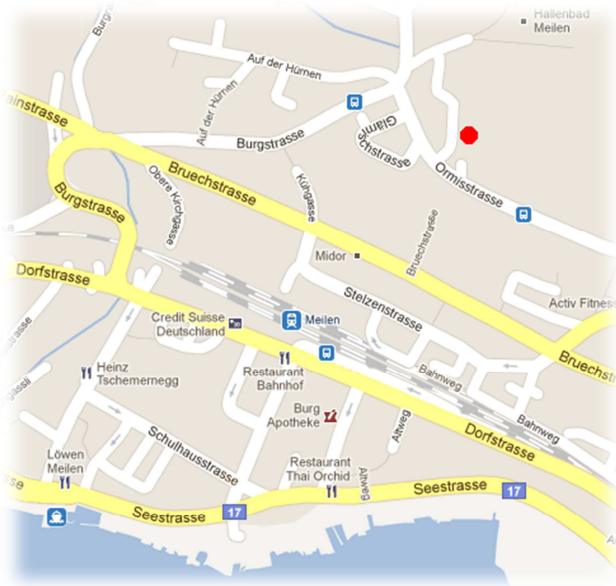

So finden Sie Ihren Schülerclub!

Schülerclub Allmend

Der Schülerclub befindet sich hinter dem Primarschulhaus Allmend, in unmittelbarer Nähe des Kindergartens an der **Ormisstrasse 25**.

Starten Sie an der Ormisstrasse. (*gegenüber Natur-spielplatz*) Links, entlang des Sekundarschulhauses ist ein Parkplatz. Durchqueren Sie diesen und folgen dem weiterführenden Fussweg, dann stossen Sie – linker Hand - direkt auf den **Schülerclub Allmend**.

Schülerclub Feldmeilen

Der Schülerclub befindet sich auf dem Areal des Primarschulhauses Feldmeilen, neben dem grossen Fussballfeld an der **Höschstrasse 61**. (*Ecke Schönacherfussweg / Höchstrasse*)

Der Pavillon ist etwas versteckt (*oberhalb Bushaltestelle*) von der Höschstrasse aus gut ersichtllich. Direkt entlang des Trottoirs, unterhalb des Schulhaus-Parkplatzes finden Sie den **Schülerclub Feldmeilen**.

Schülerclub Obermeilen

Der Schülerclub befindet sich im Herzen von Obermeilen in Mitten eines neu erstellten Wohn-Quartiers am **Schulweg 15**.

Folgen Sie dem Schulweg (*Fussweg ab Alte Landstrasse*) oder biegen Sie auf der Seidengasse, unterhalb der Bahnlinie in die Johannes-Aeppli-Strasse ein. Am Ende der Strasse (*Kehrplatz*) finden Sie den **Schülerclub Obermeilen**.