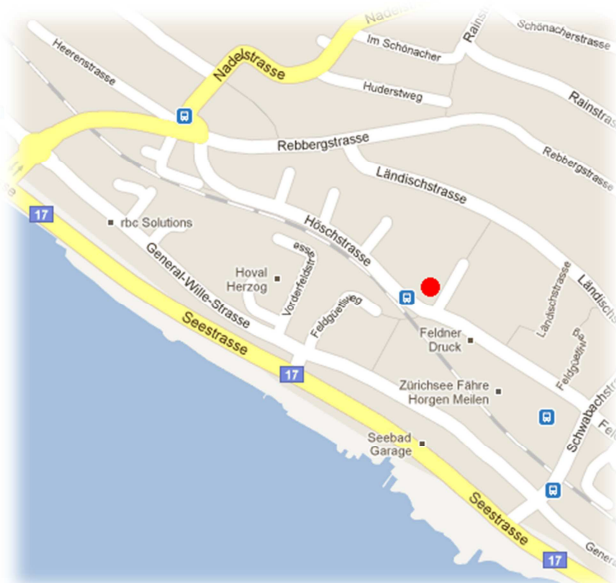

So finden Sie Ihren Schülerclub!

Schülerclub Allmend

Der Schülerclub befindet sich hinter dem Primarschulhaus Allmend, in unmittelbarer Nähe des Kindergartens an der **Ormisstrasse 25**.

Starten Sie an der Ormisstrasse. (*gegenüber Natur-spielplatz*) Links, entlang des Sekundarschulhauses ist ein Parkplatz. Durchqueren Sie diesen und folgen dem weiterführenden Fussweg, dann stossen Sie – linker Hand - direkt auf den **Schülerclub Allmend**.

Schülerclub Feldmeilen

Der Schülerclub befindet sich auf dem Areal des Primarschulhauses Feldmeilen, neben dem grossen Fussballfeld an der **Höschstrasse 61**. (*Ecke Schönacherfussweg / Höchstrasse*)

Der Pavillon ist etwas versteckt (*oberhalb Bushaltestelle*) von der Höschstrasse aus gut ersichtllich. Direkt entlang des Trottoirs, unterhalb des Schulhaus-Parkplatzes finden Sie den **Schülerclub Feldmeilen**.

Schülerclub Obermeilen

Der Schülerclub befindet sich im Herzen von Obermeilen in Mitten eines neu erstellten Wohn-Quartiers am **Schulweg 15**.

Folgen Sie dem Schulweg (*Fussweg ab Alte Landstrasse*) oder biegen Sie auf der Seidengasse, unterhalb der Bahnlinie in die Johannes-Aeppli-Strasse ein. Am Ende der Strasse (*Kehrplatz*) finden Sie den **Schülerclub Obermeilen**.